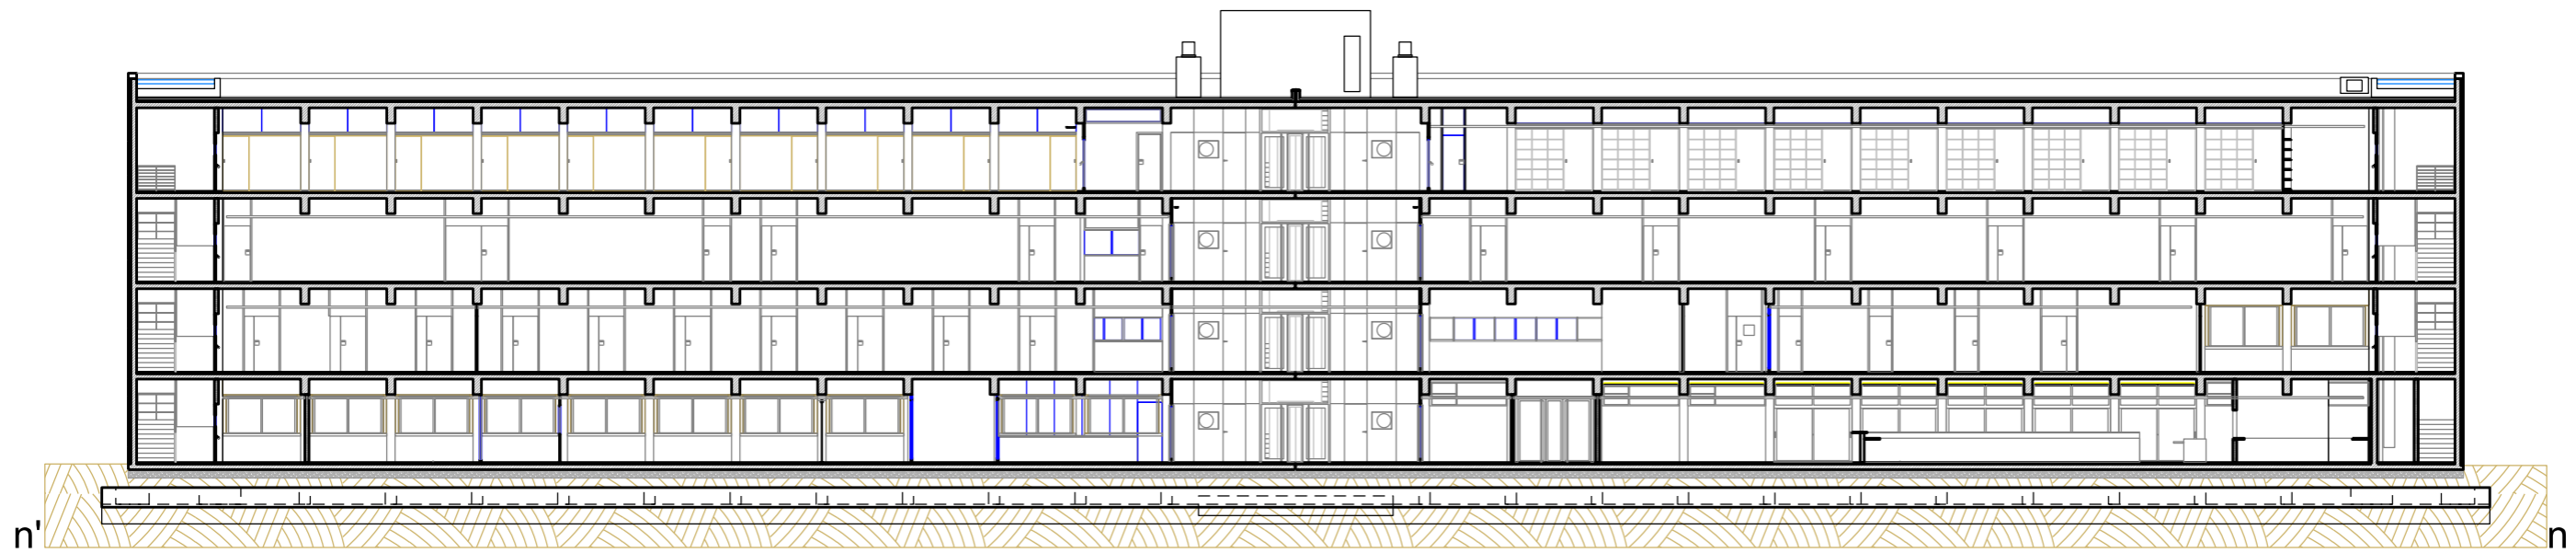

E: 1/250

etsav

escola tècnica superior d'arquitectura del vallès
 sant cugat del vallès
 seccions longitudinals SC2
 juliol 2012 - març - manteniment- etsav

E: 1/250

0 1 2 3 4 5 10

etsav

escola tècnica superior d'arquitectura del vallès

sant cugat del vallès

seccions longitudinals SC2

juliol 2012 - març - manteniment - etsav

E: 1/250

etsav

escola tècnica superior d'arquitectura del vallès
 sant cugat del vallès
 seccions longitudinals SC1
 juliol 2012 - març - manteniment - etsav