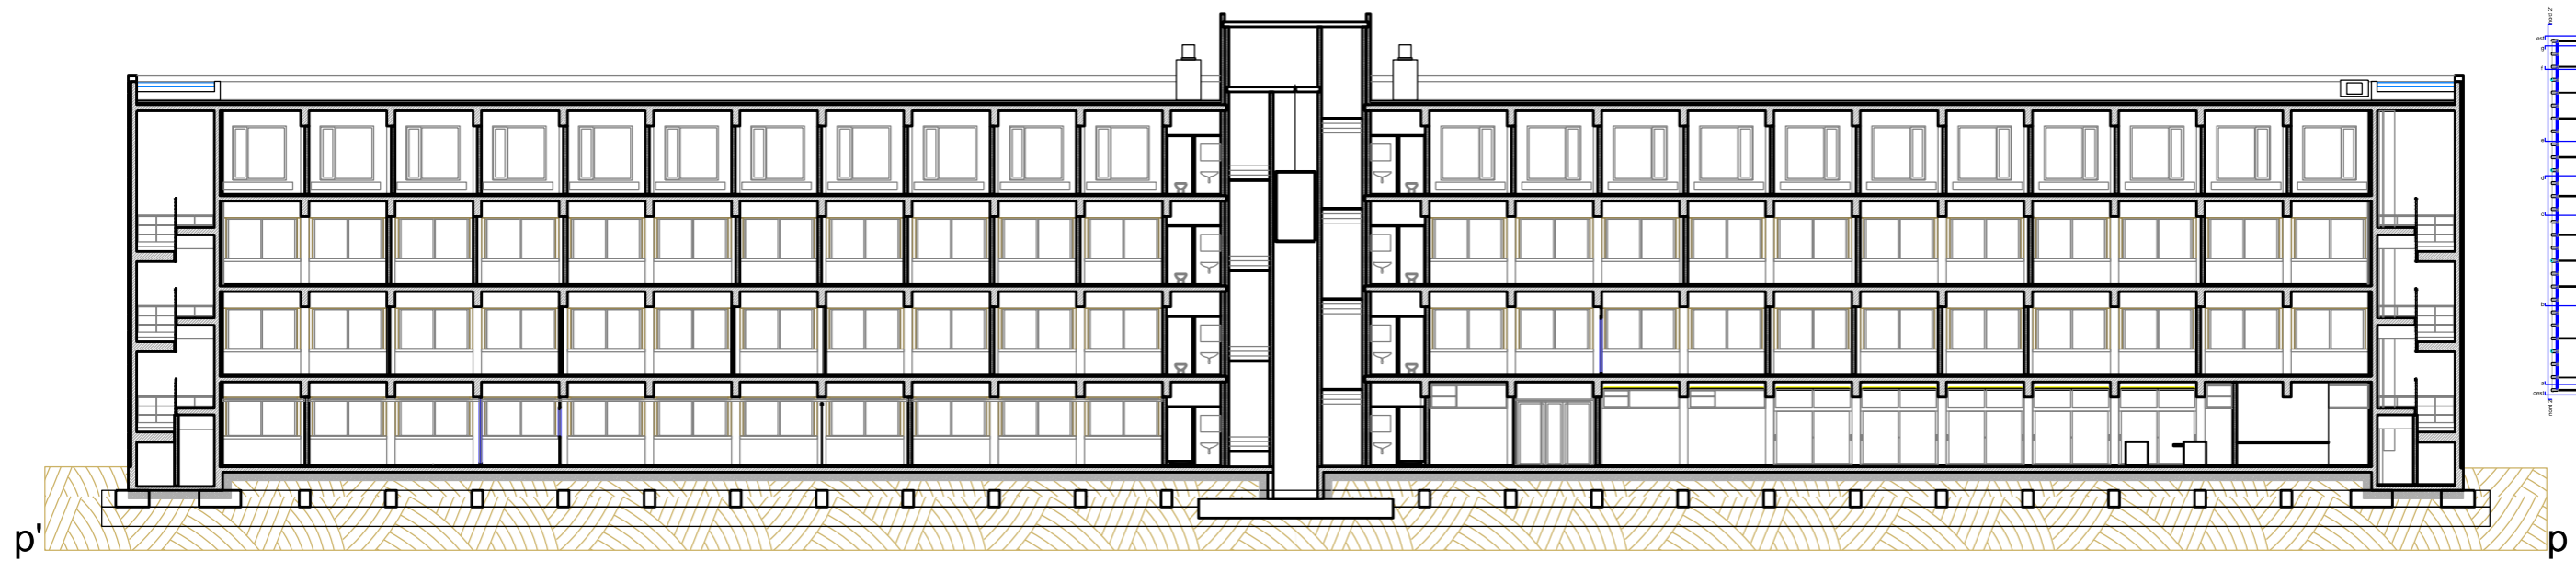

E: 1/250

etsav

escola tècnica superior d'arquitectura del vallès
 sant cugat del vallès
 seccions longitudinals SC2
 juliol 2012 - març - manteniment- etsav

E: 1/250

0 1 2 3 4 5 10

etsav

escola tècnica superior d'arquitectura del vallès

sant cugat del vallès

seccions longitudinals SC2

juliol 2012 - març - manteniment - etsav

E: 1/250

etsav

escola tècnica superior d'arquitectura del vallès
 sant cugat del vallès
 seccions longitudinals SC1
 juliol 2012 - març - manteniment - etsav