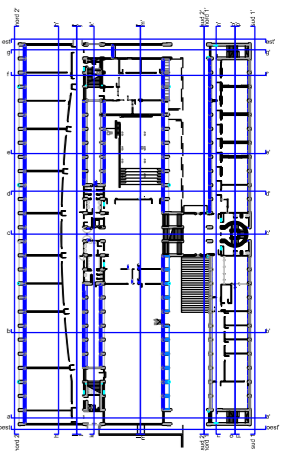

E: 1/250

etsav

escola tècnica superior d'arquitectura del vallès
 sant cugat del vallès
 seccions longitudinals SC2
 juliol 2012 - març - manteniment- etsav

E: 1/250

0 1 2 3 4 5 10

etsav

escola tècnica superior d'arquitectura del vallès

sant cugat del vallès

seccions longitudinals SC2

juliol 2012 - març - manteniment - etsav

E: 1/250

etsav

escola tècnica superior d'arquitectura del vallès
 sant cugat del vallès
 seccions longitudinals SC1
 juliol 2012 - març - manteniment - etsav