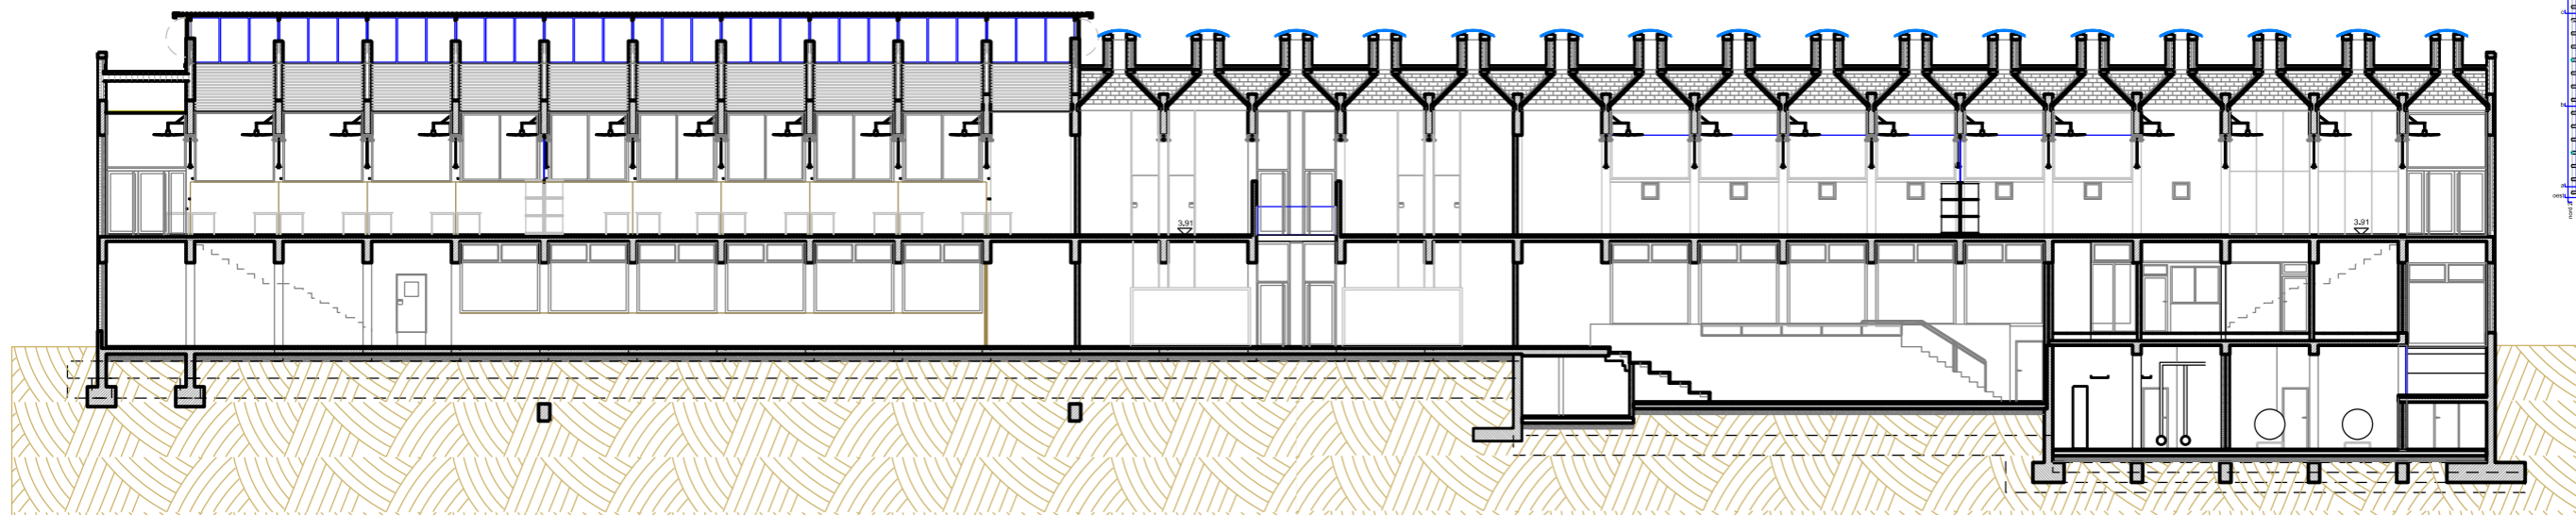

E: 1/250

etsav

escola tècnica superior d'arquitectura del vallès
 sant cugat del vallès
 seccions longitudinals SC2
 juliol 2012 - març - manteniment- etsav

E: 1/250

0 1 2 3 4 5 10

etsav

escola tècnica superior d'arquitectura del vallès

sant cugat del vallès

seccions longitudinals SC2

juliol 2012 - març - manteniment - etsav

E: 1/250

etsav

escola tècnica superior d'arquitectura del vallès
 sant cugat del vallès
 seccions longitudinals SC1
 juliol 2012 - març - manteniment - etsav