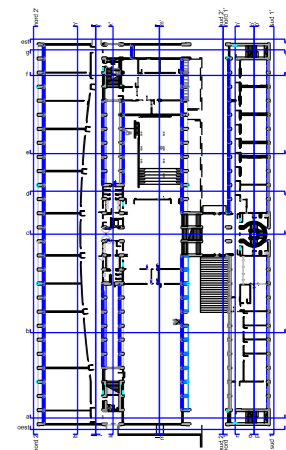

E: 1/250

etsav

escola tècnica superior d'arquitectura del vallès
 sant cugat del vallès
 seccions longitudinals SC2
 juliol 2012 - març - manteniment- etsav

E: 1/250

0 1 2 3 4 5 10

etsav

escola tècnica superior d'arquitectura del vallès

sant cugat del vallès

seccions longitudinals SC2

juliol 2012 - març - manteniment - etsav

E: 1/250

etsav

escola tècnica superior d'arquitectura del vallès
 sant cugat del vallès
 seccions longitudinals SC1
 juliol 2012 - març - manteniment - etsav